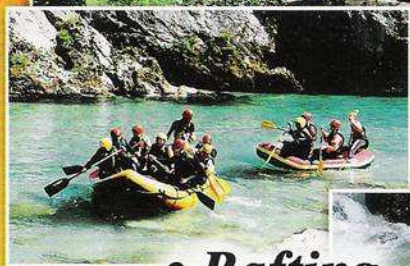

Urige Aufenthaltsräume mit Feuerstellen und romantischen „Platzerln“ im Freien

Herzhaftes Raftingfrühstück

Tischtennis, Volleyball, Bogenschießen, eigene Alm

Mountainbike-Strecke der „Alpentour“ im hauseigenen Gelände

Rafting, Hochseilgarten und Canyoning

Halbtages- und Tagestouren

Mehrtagesprogramme

Individuelle Programmgestaltung für Gruppen
Firmenausflüge, Seminare, Schullandwochen

Familienermäßigungen

Geschenkgutscheine

Saison vom 25. April bis 15. Oktober

• Rafting

• Hochseilgarten

• Canyoning